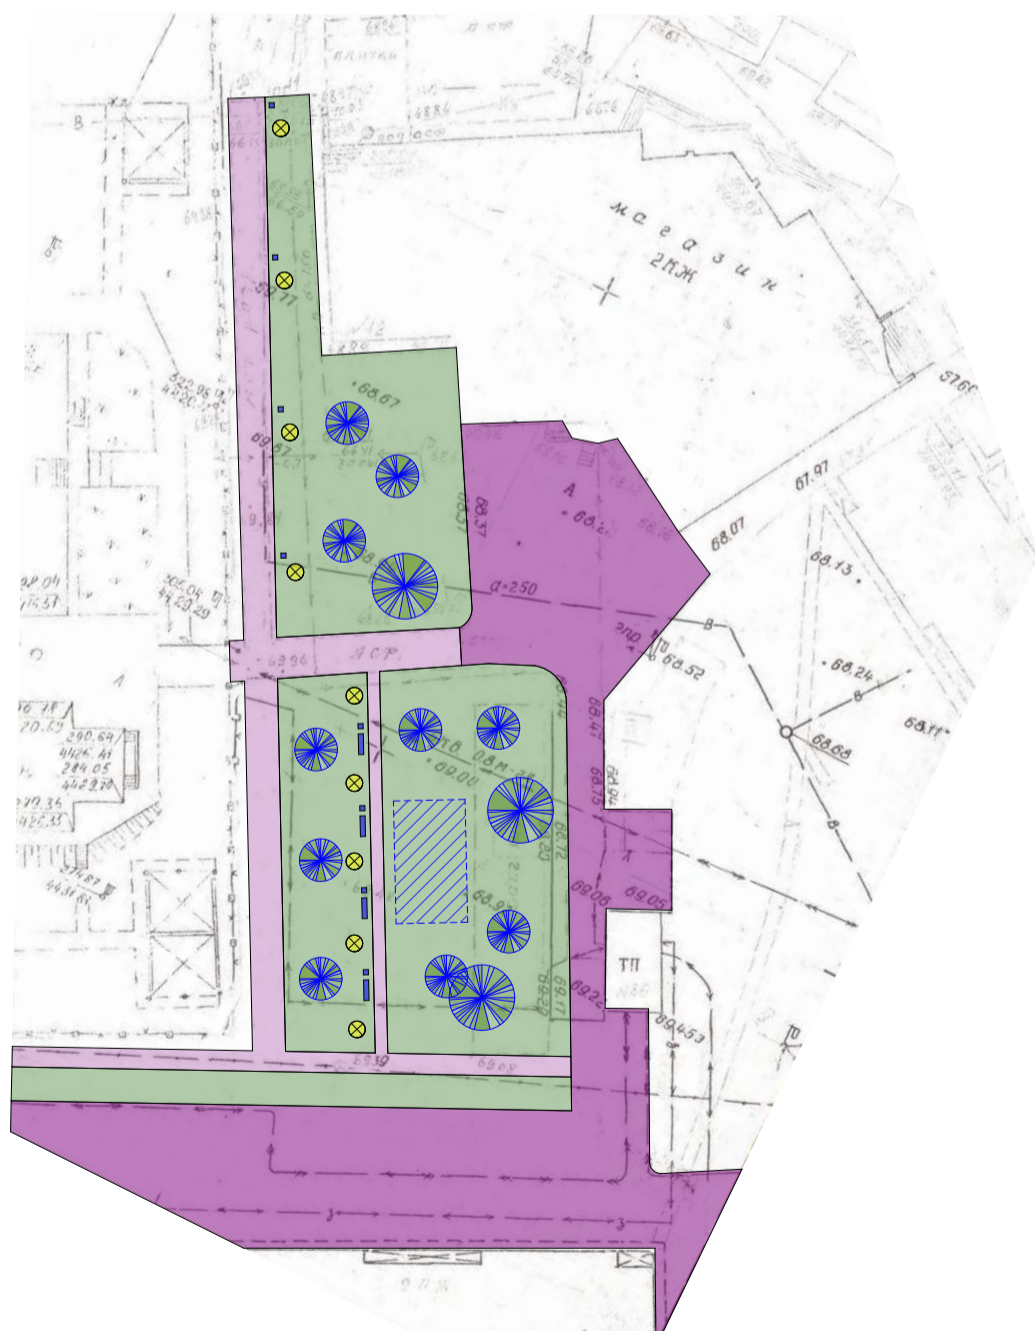

Территория между домами №12-14 по ул. Егорова и детским садом "Гномик"

Благоустройство территории предполагает обновление некоторых существующих дорожек и устройство новых, с проведением освещения территории. Предполагается устройство детских качелей с безопасным покрытием и установка скамеек и урн. Важна сохранность существующего озеленения с проведением дополнительной высадки деревьев и газонного покрытия в пустующих местах.

ГЕНЕРАЛЬНЫЙ ПЛАН БЛАГОУСТРОЙСТВА

ЭКСПЛИКАЦИЯ:

-  Озеленение территории
-  Устройство качелей
-  Устройство пешеходных дорожек
-  Установка скамеек и урн
-  Устройство освещения

ЭЛЕМЕНТЫ БЛАГОУСТРОЙСТВА