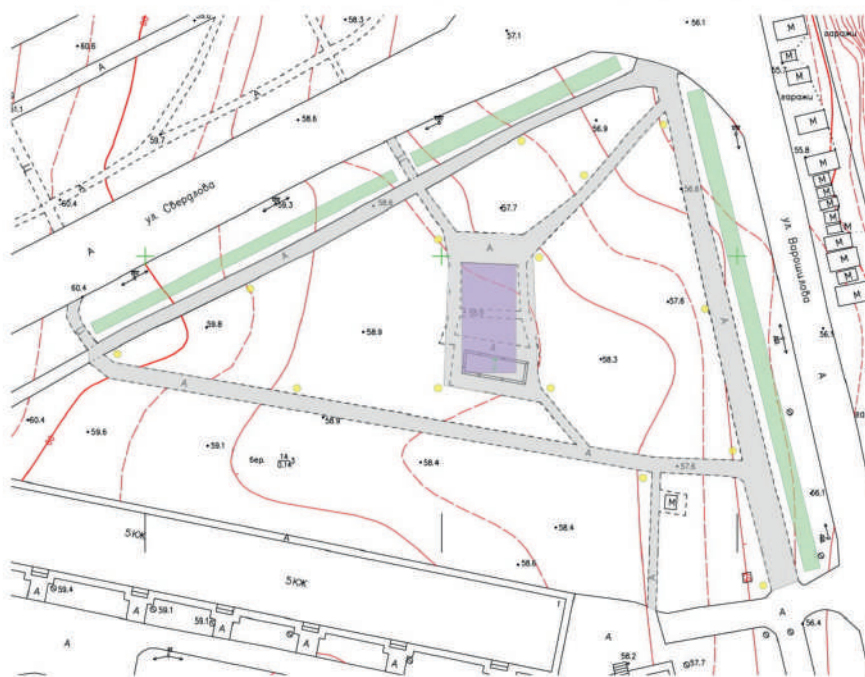

## Территория в районе домов по ул. Свердлова 1 и Ворошилова 2

Благоустройство сквера предполагает установку лавочек и урн, устройство асфальтового покрытия, озеленения, а также освещения территории.

### ГЕНЕРАЛЬНЫЙ ПЛАН БЛАГОУСТРОЙСТВА

#### ЭКСПЛИКАЦИЯ

- ремонт асфальтового покрытия
- устройство сухой клумбы
- озеленение
- освещение