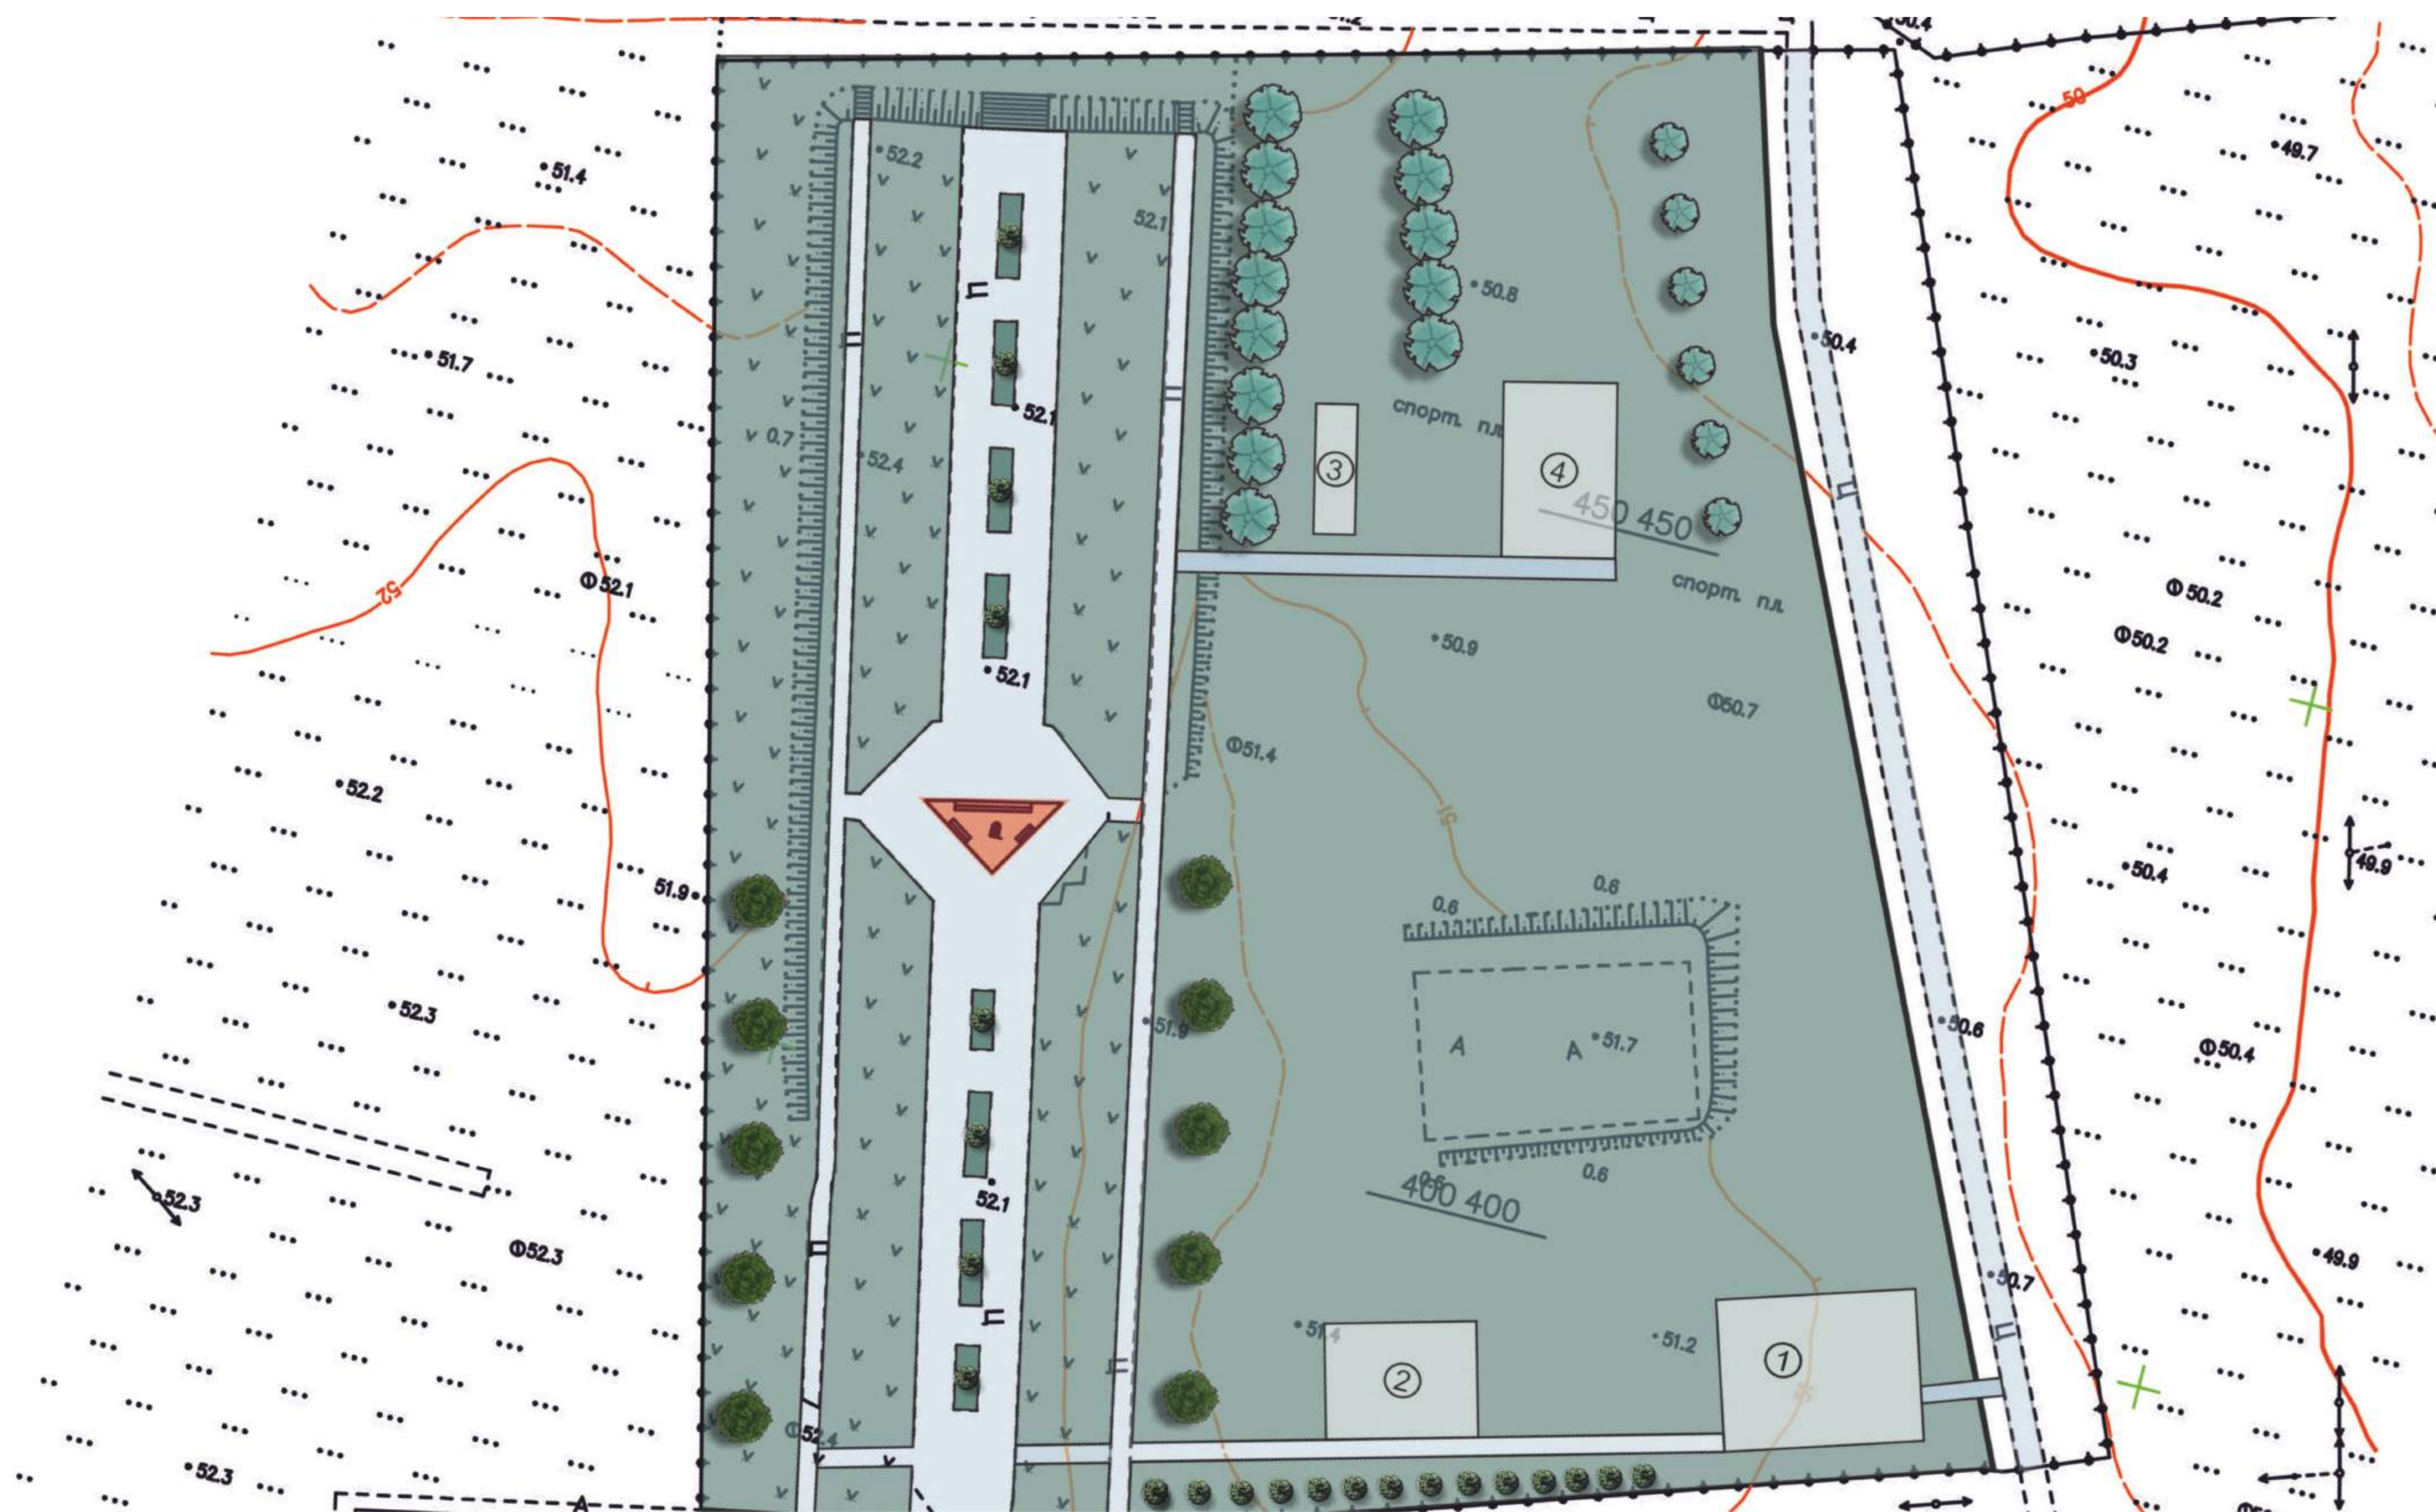

ПРОЕКТ БЛАГОУСТРОЙСТВА СКВЕРА В ПОСЕЛКЕ МАЯК

Территория сквера прилегает к зданию клуба. Предложения по благоустройству предполагают ремонт асфальтовых дорожек, устройство пешеходных дорожек, установку скамеек и урн.

ГЕНЕРАЛЬНЫЙ ПЛАН БЛАГОУСТРОЙСТВА

Экспликация:

- ① детская площадка;
- ② спортивная площадка;
- ③ спортивный инвентарь;
- ④ тренажерная площадка;
- посадка деревьев;
- посадка елей;
- посадка кустарников;
- асфальт;
- памятник.