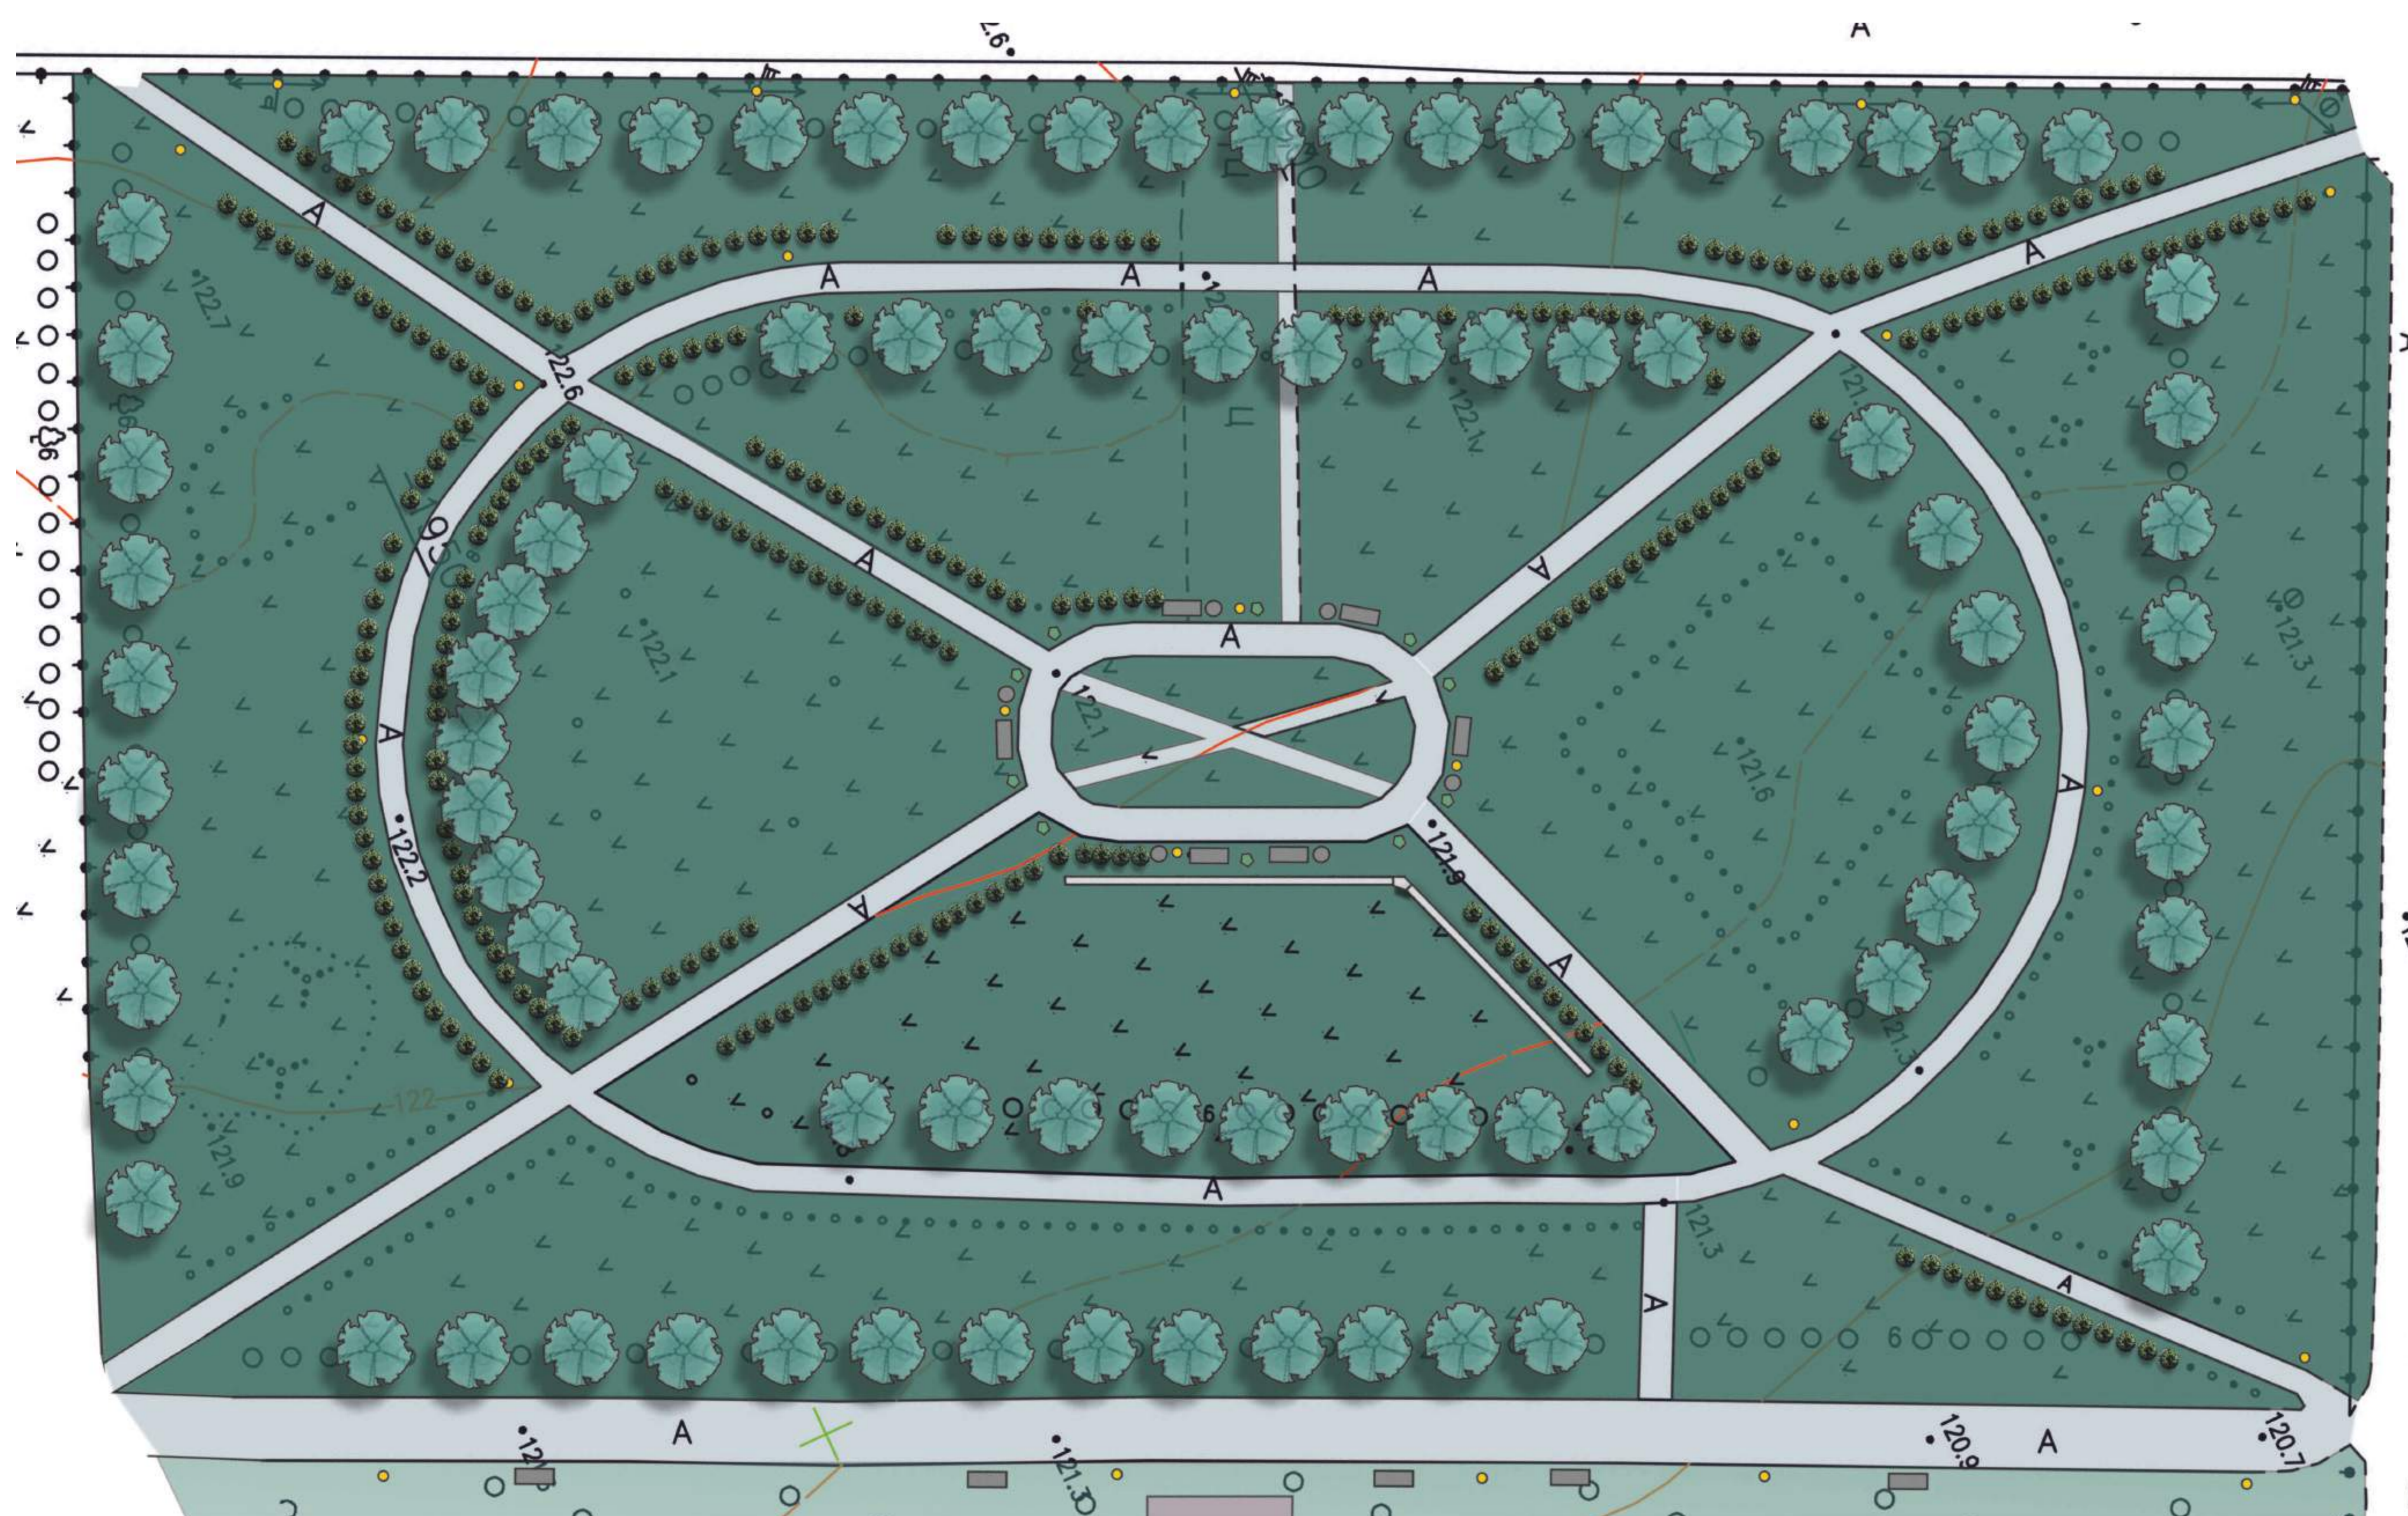

ПРОЕКТ БЛАГОУСТРОЙСТВА СКВЕРА В РАЙОНЕ ТРЕСТА №25

Сквер находится в центре жилого квартала и знаменит массовой посадкой голубых елей. Предложения по благоустройству предполагают ремонт пешеходных дорожек, установку вазонов с цветами, установку скамеек и урн. Так же требует ремонта памятная стела. Устройство клумб оживит строгую стилистику сквера. Устройство этого сквера улучшит пешеходные связи внутри квартала, оживит прогулочную зону.

ГЕНЕРАЛЬНЫЙ ПЛАН БЛАГОУСТРОЙСТВА

- Экспликация:
- детская площадка;
  - асфальт;
  - скамьи;
  - урны;
  - освещение;
  - посадка деревьев (ели);
  - посадка кустарников;
  - установка вазонов с цветами.

ЭЛЕМЕНТЫ БЛАГОУСТРОЙСТВА