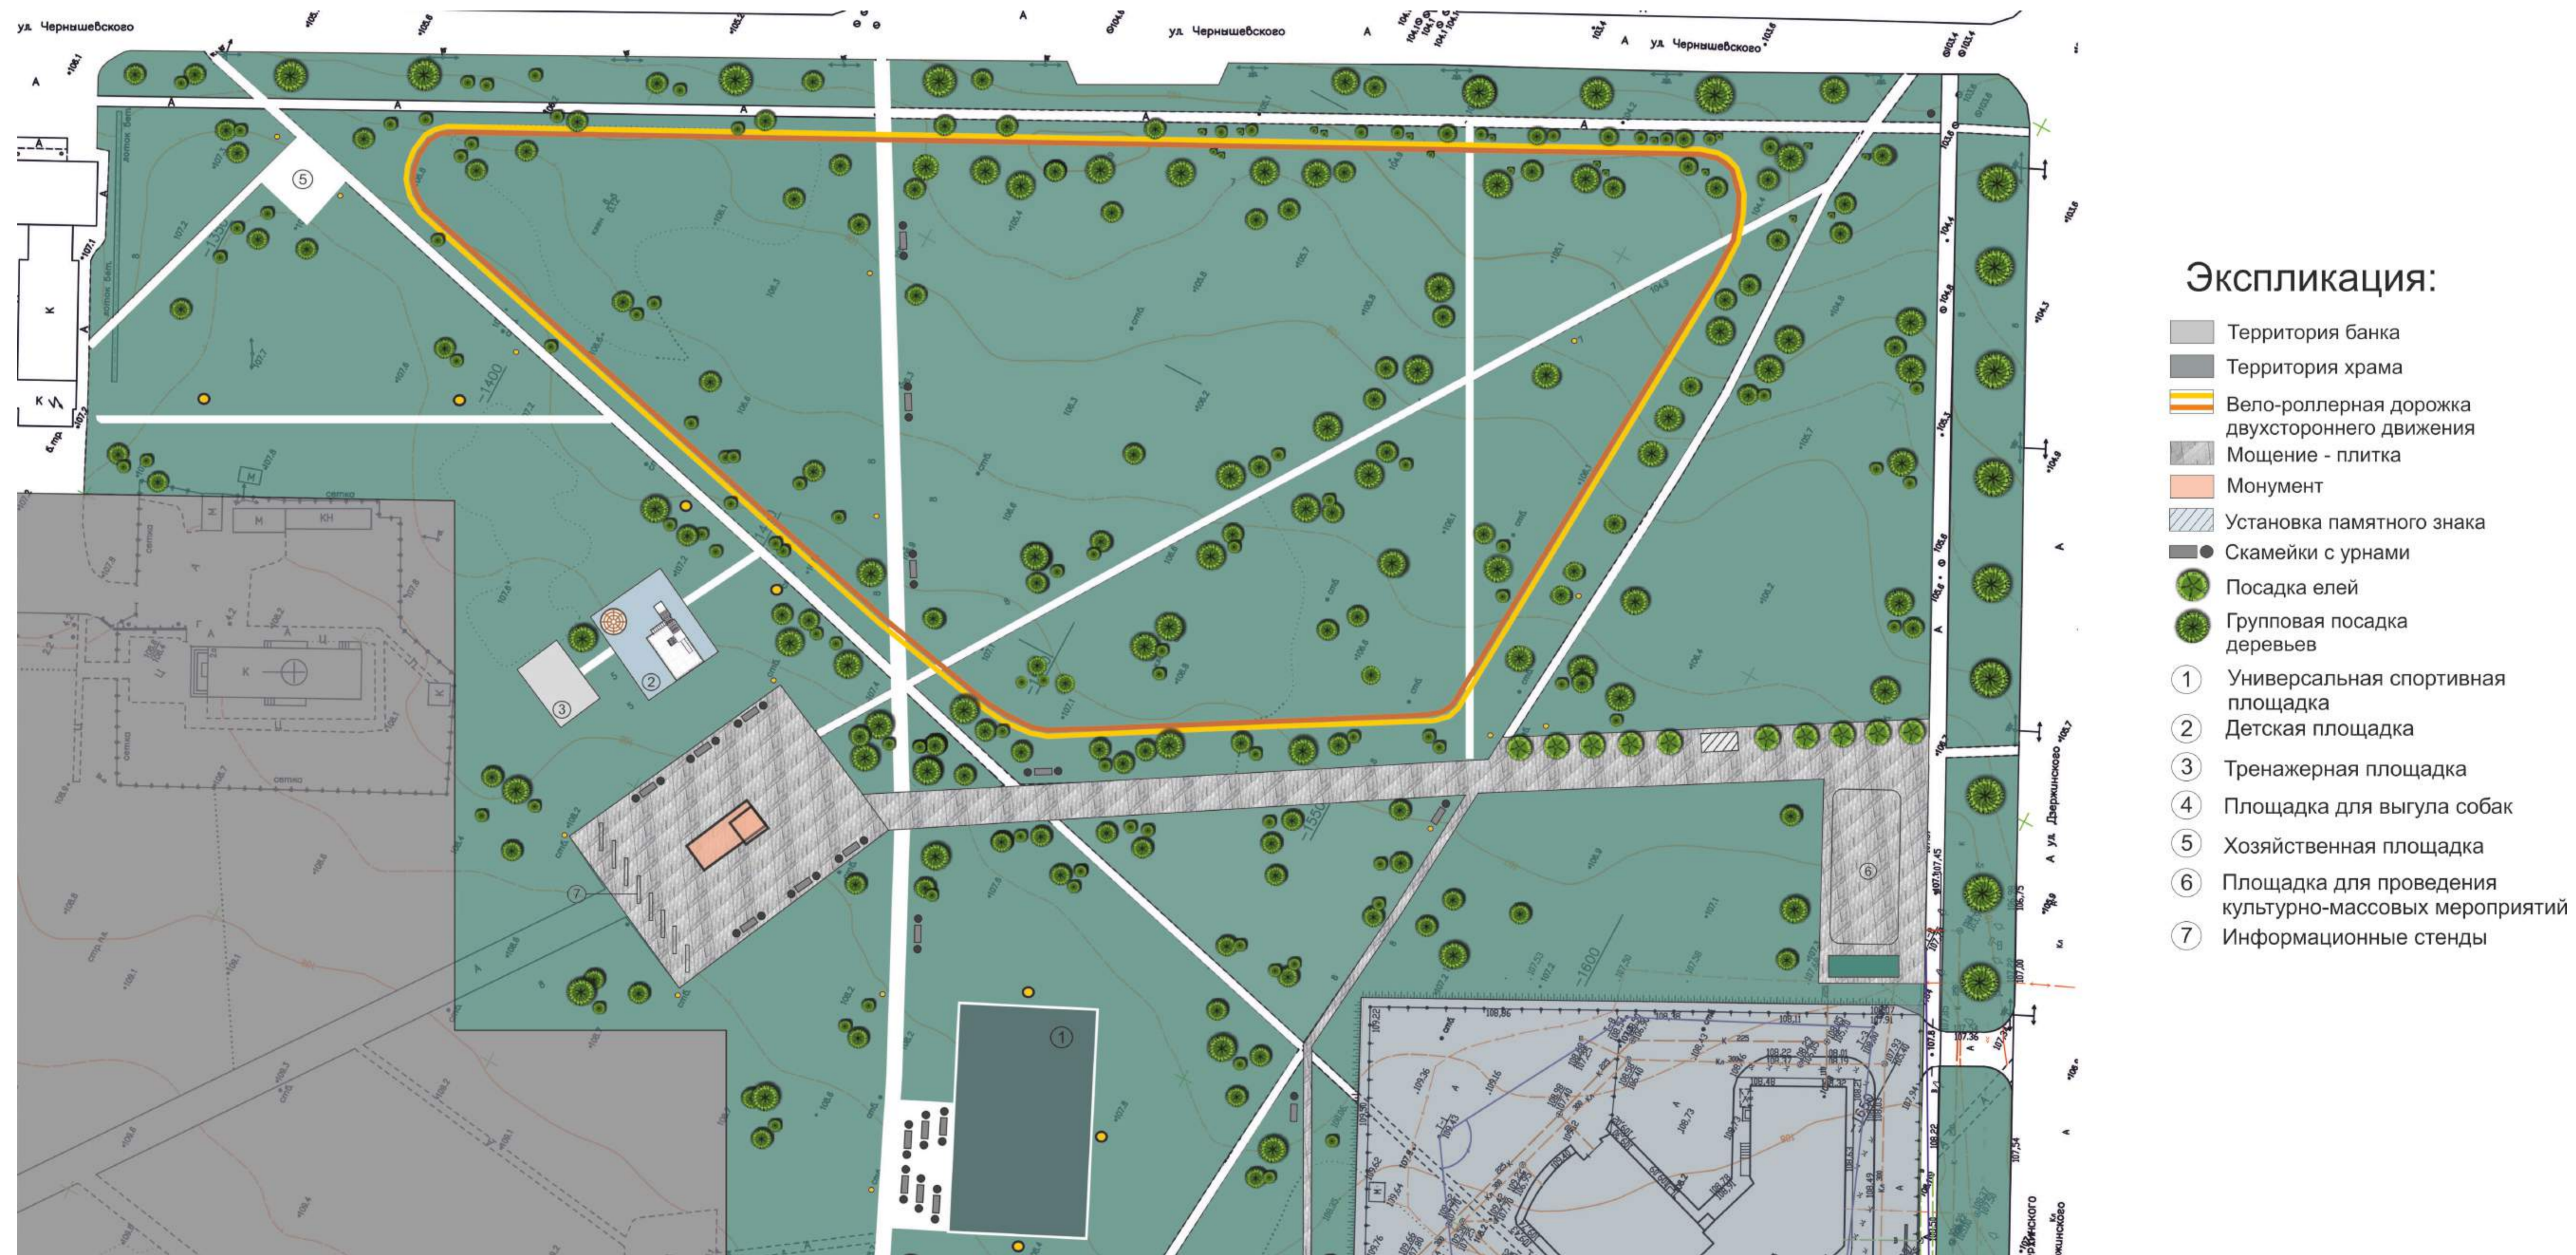

## ПРОЕКТ БЛАГОУСТРОЙСТВА СКВЕРА СЛАВА ТРУДУ

Сквер «Слава труду» расположен в центральной части нашего города и в настоящий момент несет более транзитную нежели рекреационную нагрузку. Устройство вело-роллерной дорожки, спортивной площадки с возможностью организации на ней катка в зимнее время года, детской комплексной площадки, тренажерного комплекса, площадки для выгула собак а так же организация пространства для видовых и зрелищных мероприятий с установкой памятного знака и высадкой елей позволит привлечь самый разный возрастной контингент на территорию сквера, а так же коммерческие предложения (продажа мороженого, попкорна, продаж мелких ремесленников). В тоже время, планируется кардинально улучшить внешний вид существующего памятного знака с размещением дополнительных информационных стендов, что поддержит тематику этого общественного пространства.

## ГЕНЕРАЛЬНЫЙ ПЛАН БЛАГОУСТРОЙСТВА

## ЭЛЕМЕНТЫ БЛАГОУСТРОЙСТВА