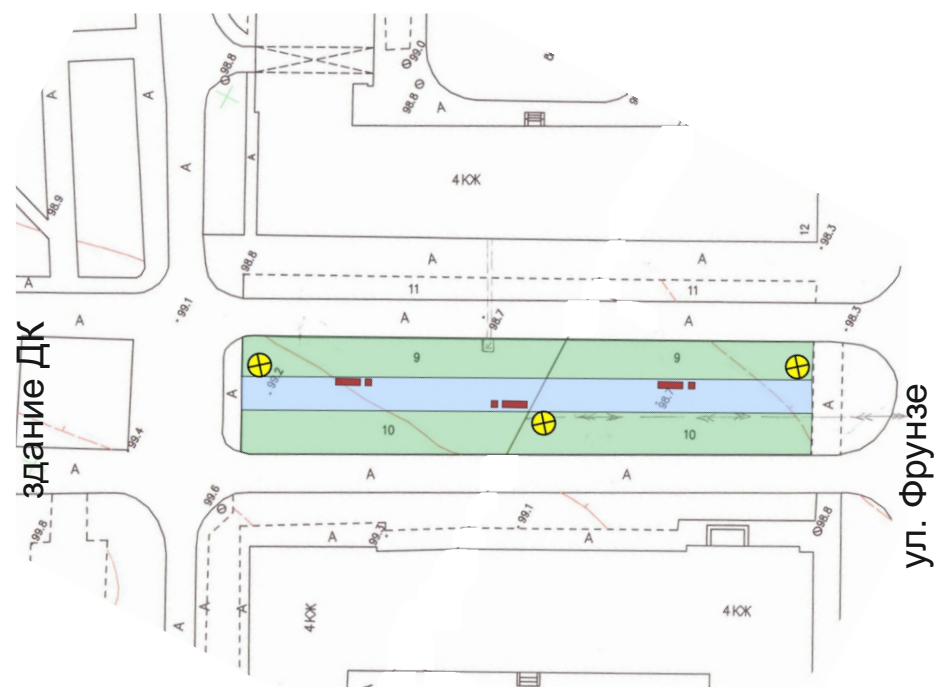

Аллея между ул.Фрунзе и зданием Дворца Культуры

Проект благоустройства данной территории разработан с целью обеспечения удобного доступа граждан к больничному городку. Предусмотрено устройство пешеходных дорожек, освещения, планируется установка скамеек и урн.

ГЕНЕРАЛЬНЫЙ ПЛАН БЛАГОУСТРОЙСТВА

ЭКСПЛИКАЦИЯ:

-  устройство пешеходной дорожки
-  озеленение территории
-  устройство освещения
-  установка скамеек и урн

ЭЛЕМЕНТЫ БЛАГОУСТРОЙСТВА