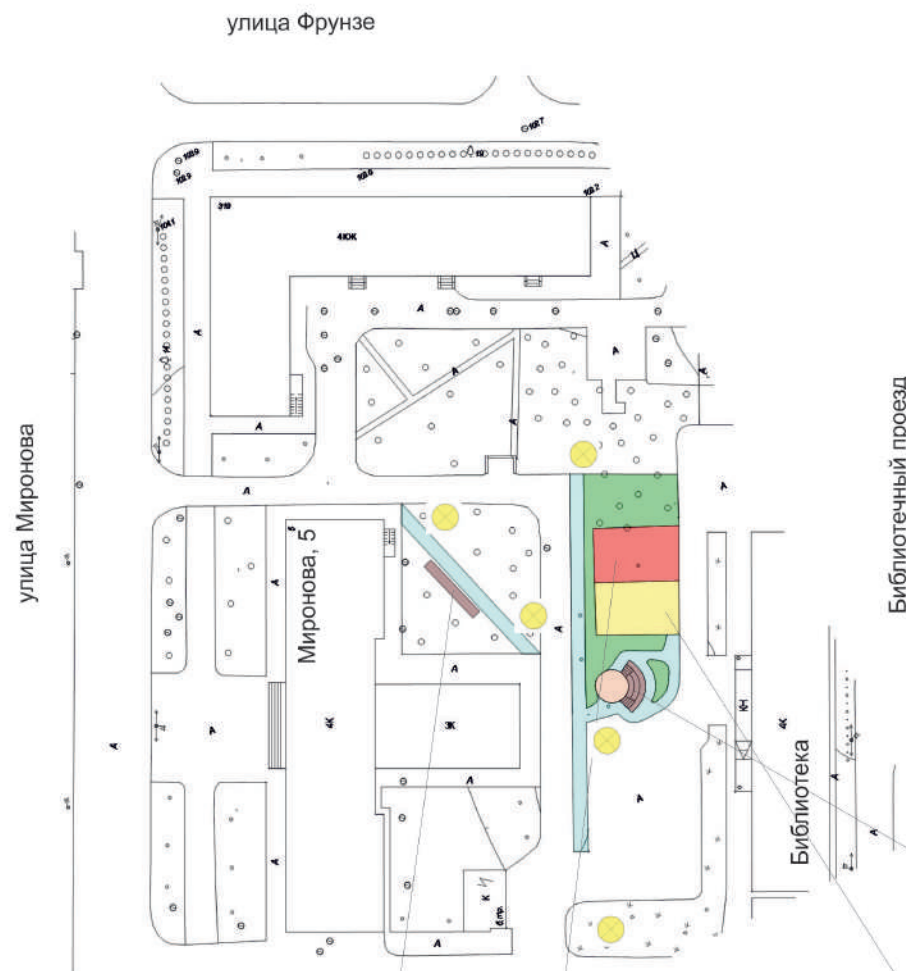

Сквер «Студенческий»

Благоустройство территории предполагает устройство пешеходных дорожек, зоны отдыха, спортивной площадки, зеленой зоны

ГЕНЕРАЛЬНЫЙ ПЛАН БЛАГОУСТРОЙСТВА

Экспликация:

- устройство пешеходных дорожек
- устройство зоны отдыха
- устройство спортивной площадки
- зеленая зона, зона чтения у ивы
- светящиеся качели с навесом

ЭЛЕМЕНТЫ БЛАГОУСТРОЙСТВА