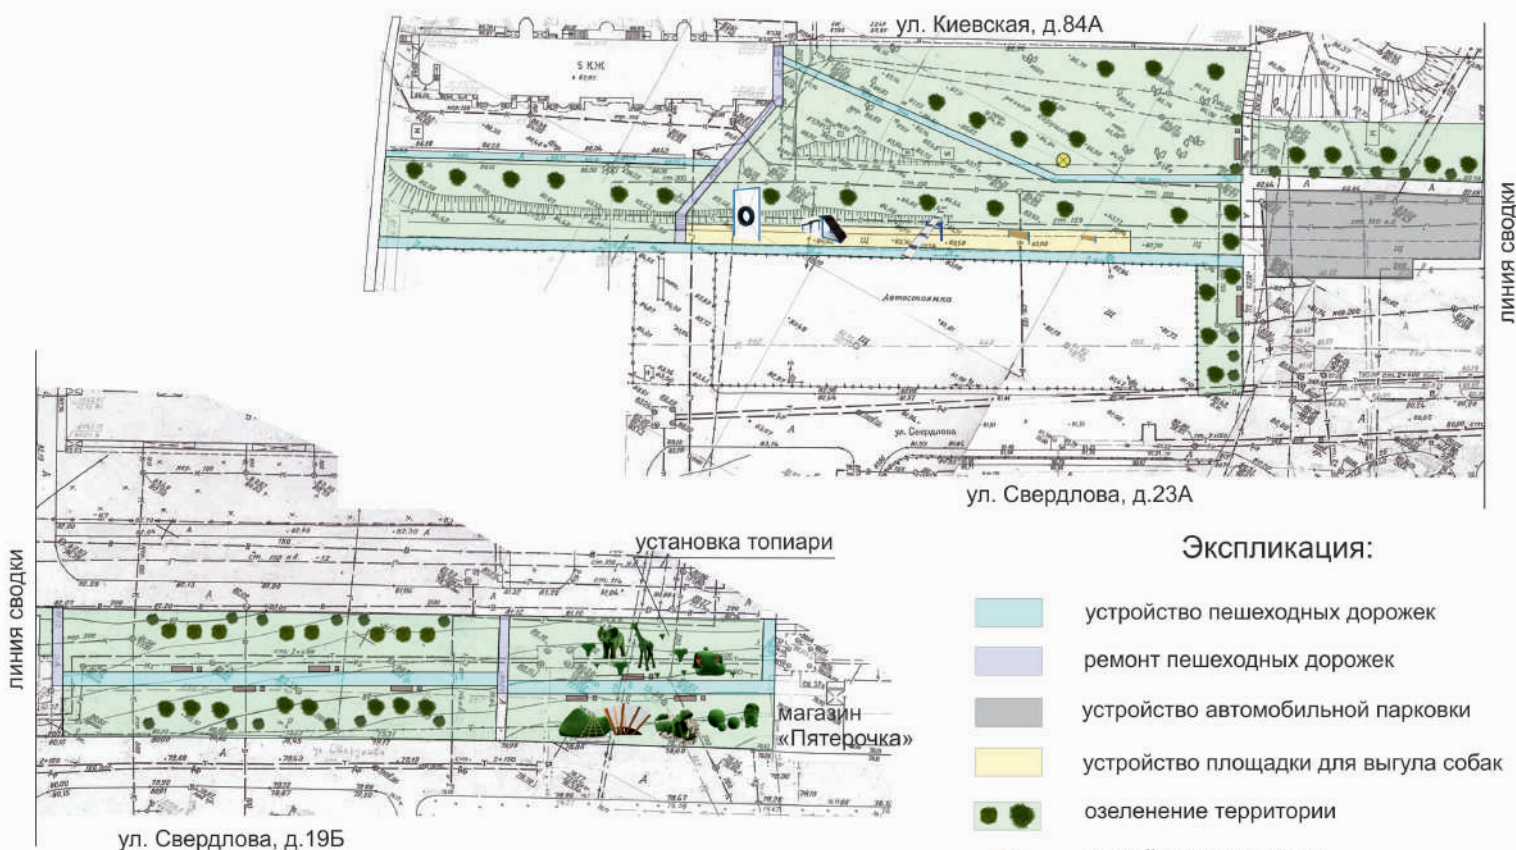

Территория по ул. Свердлова от магазина «Пятерочка» до новой автодороги

Благоустройство территории предполагает устройство и ремонт пешеходных дорожек, устройство автомобильной стоянки, площадки для выгула собак, установку лавочек, урн, топиари, озеленение, а также освещение территории.

ГЕНЕРАЛЬНЫЙ ПЛАН БЛАГОУСТРОЙСТВА

Экспликация:

-  устройство пешеходных дорожек
-  ремонт пешеходных дорожек
-  устройство автомобильной парковки
-  устройство площадки для выгула собак
-  озеленение территории
-  устройство освещения
-  скамья, диван-качели и урна