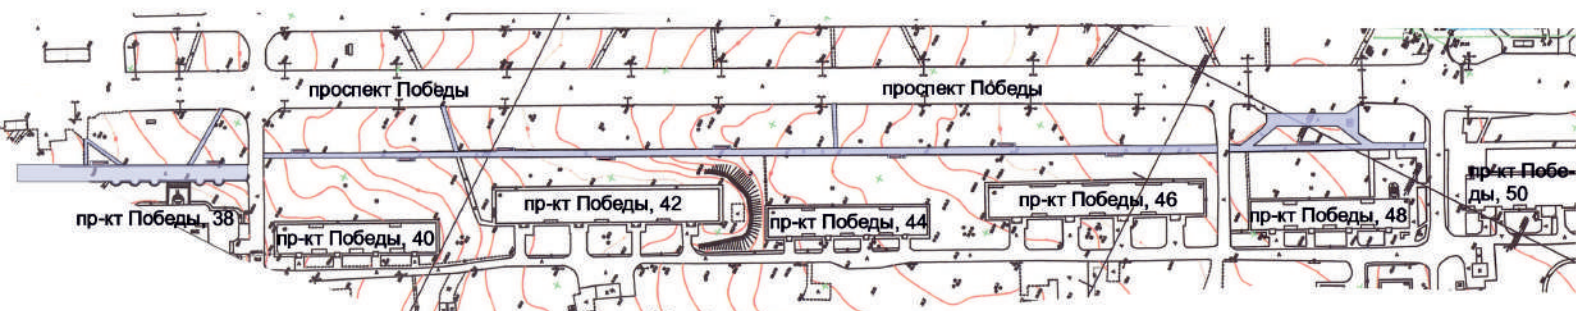

ГЕНЕРАЛЬНЫЙ ПЛАН БЛАГОУСТРОЙСТВА