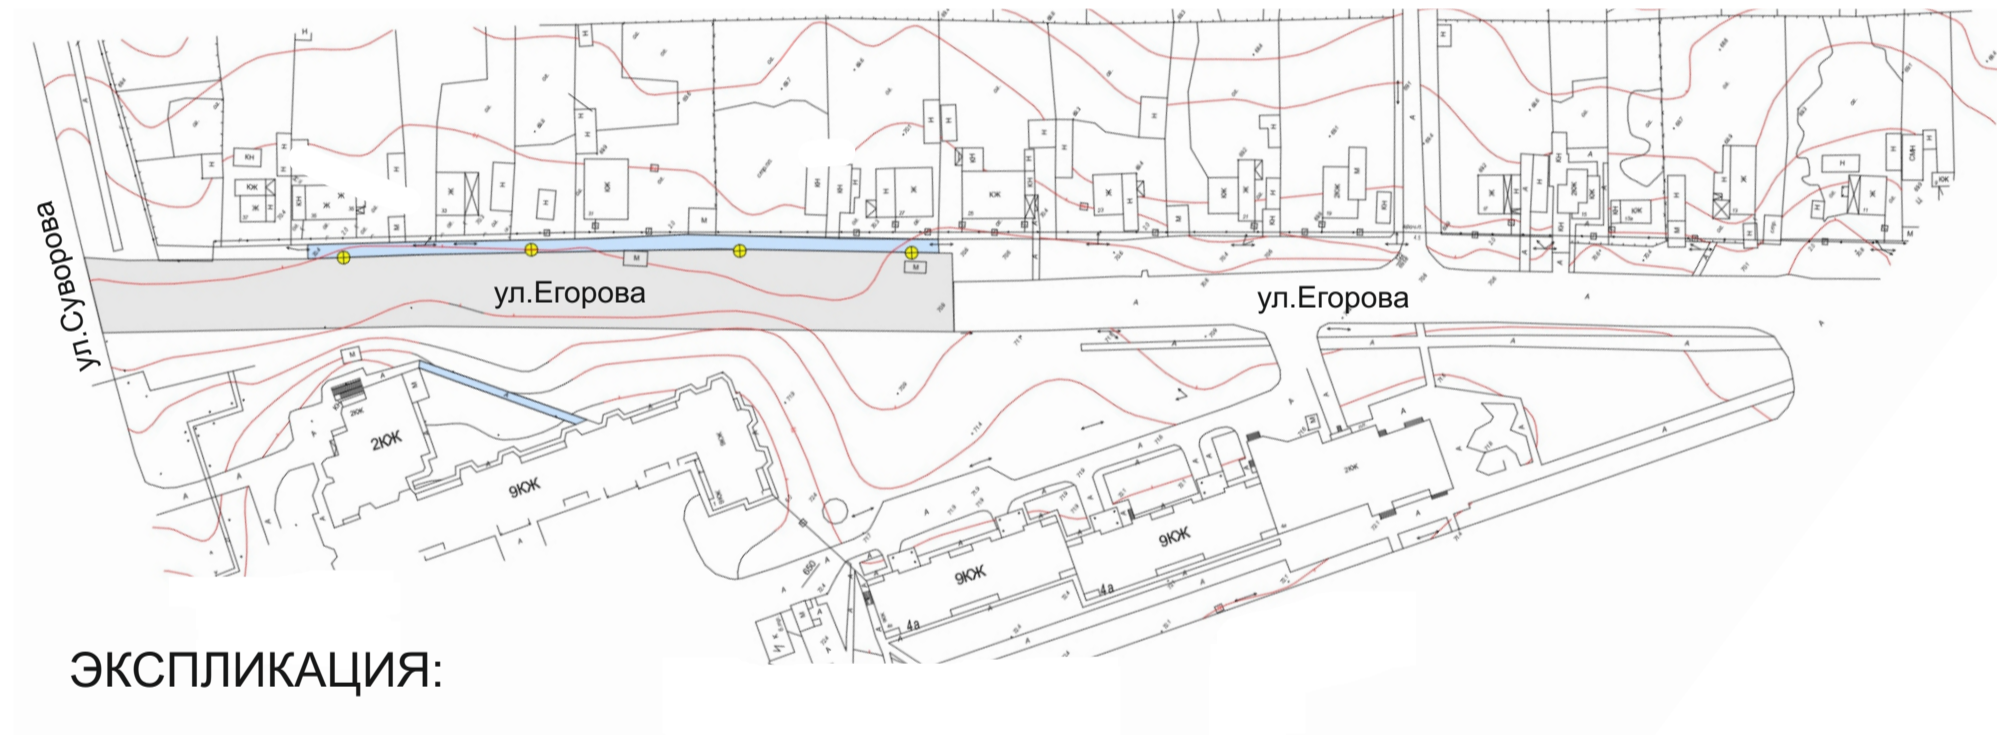

ГЕНЕРАЛЬНЫЙ ПЛАН БЛАГОУСТРОЙСТВА