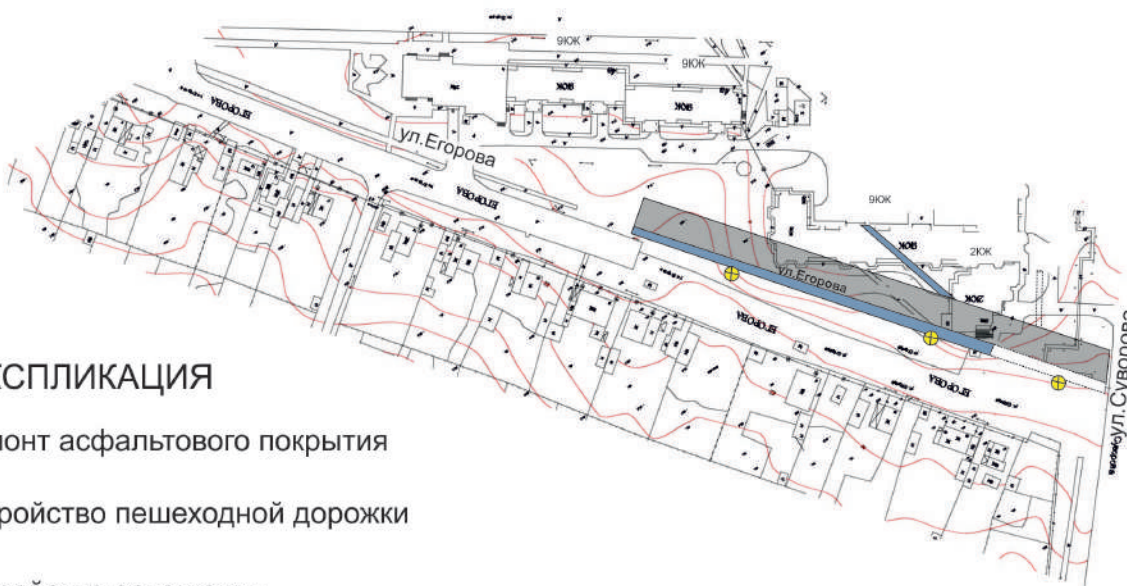

Территория по ул. Егорова (дублер) от дома №4А до пересечения с ул. Суворова

Благоустройство территории предполагает замену дорожного покрытия, устройство новой пешеходной дорожки, освещение.

ГЕНЕРАЛЬНЫЙ ПЛАН БЛАГОУСТРОЙСТВА