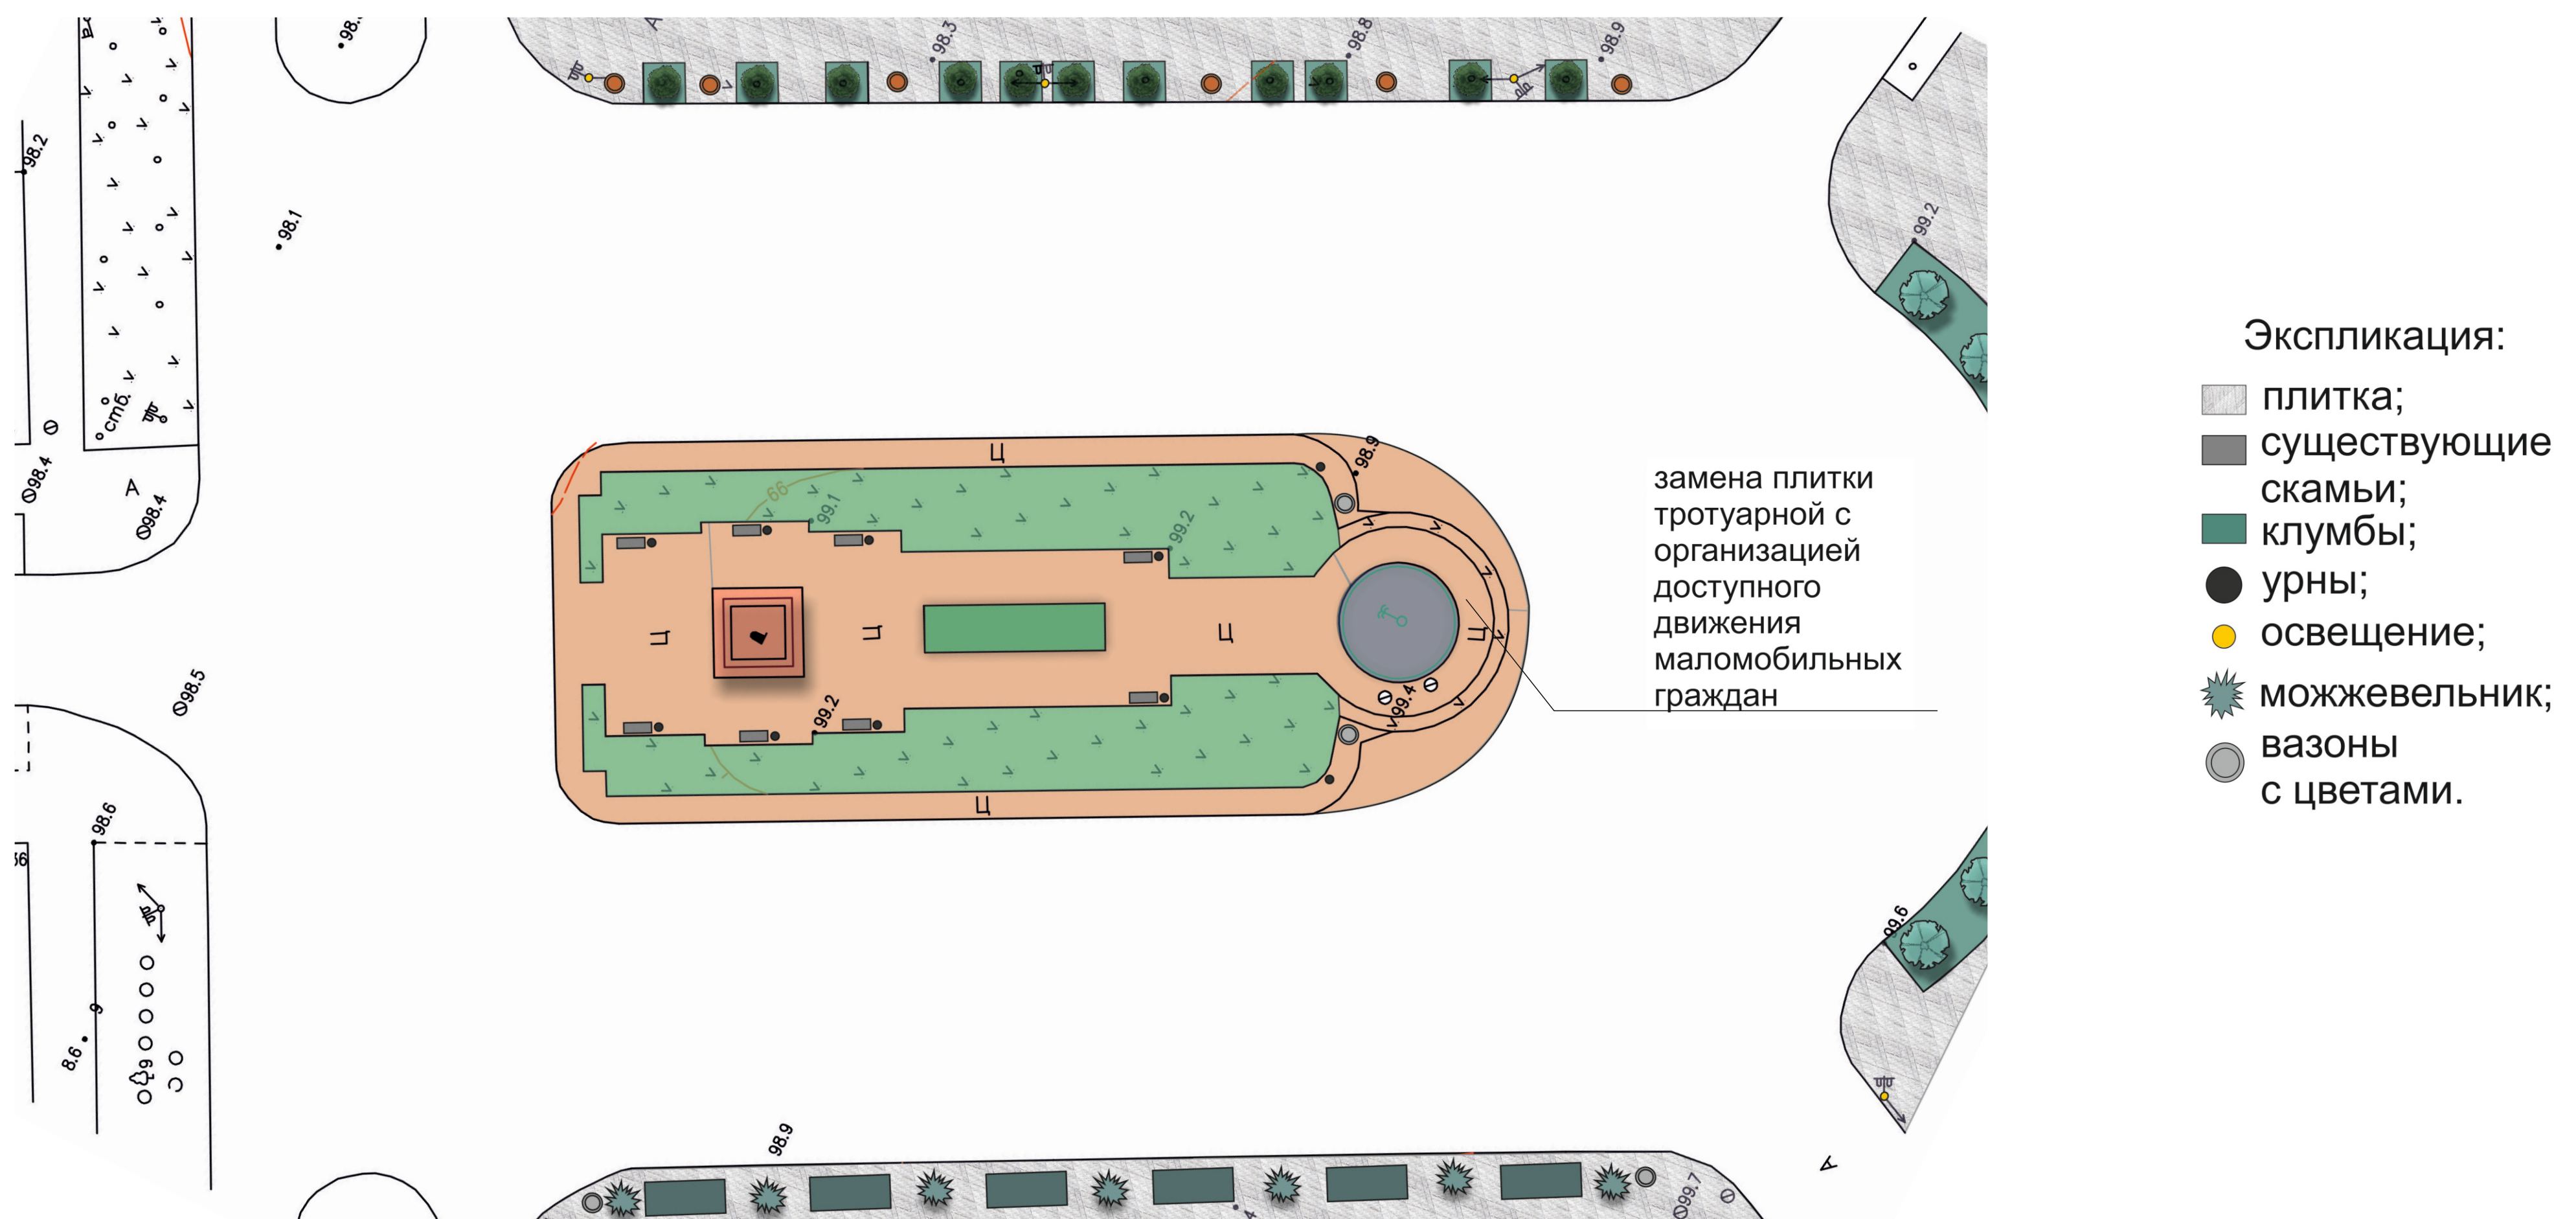

## ПРОЕКТ БЛАГОУСТРОЙСТВА ПЛОЩАДИ ИМ. ЛЕНИНА

Центральная площадь нашего города в силу архитектурно-планировочного решения является визитной карточкой нашего города. Практически полностью площадь покрыта твердым покрытием (асфальт и брусчатка). Предложения по благоустройству предполагают максимальное увеличение озеленения – установку вазонов с цветами.

## ГЕНЕРАЛЬНЫЙ ПЛАН БЛАГОУСТРОЙСТВА

## ЭЛЕМЕНТЫ БЛАГОУСТРОЙСТВА